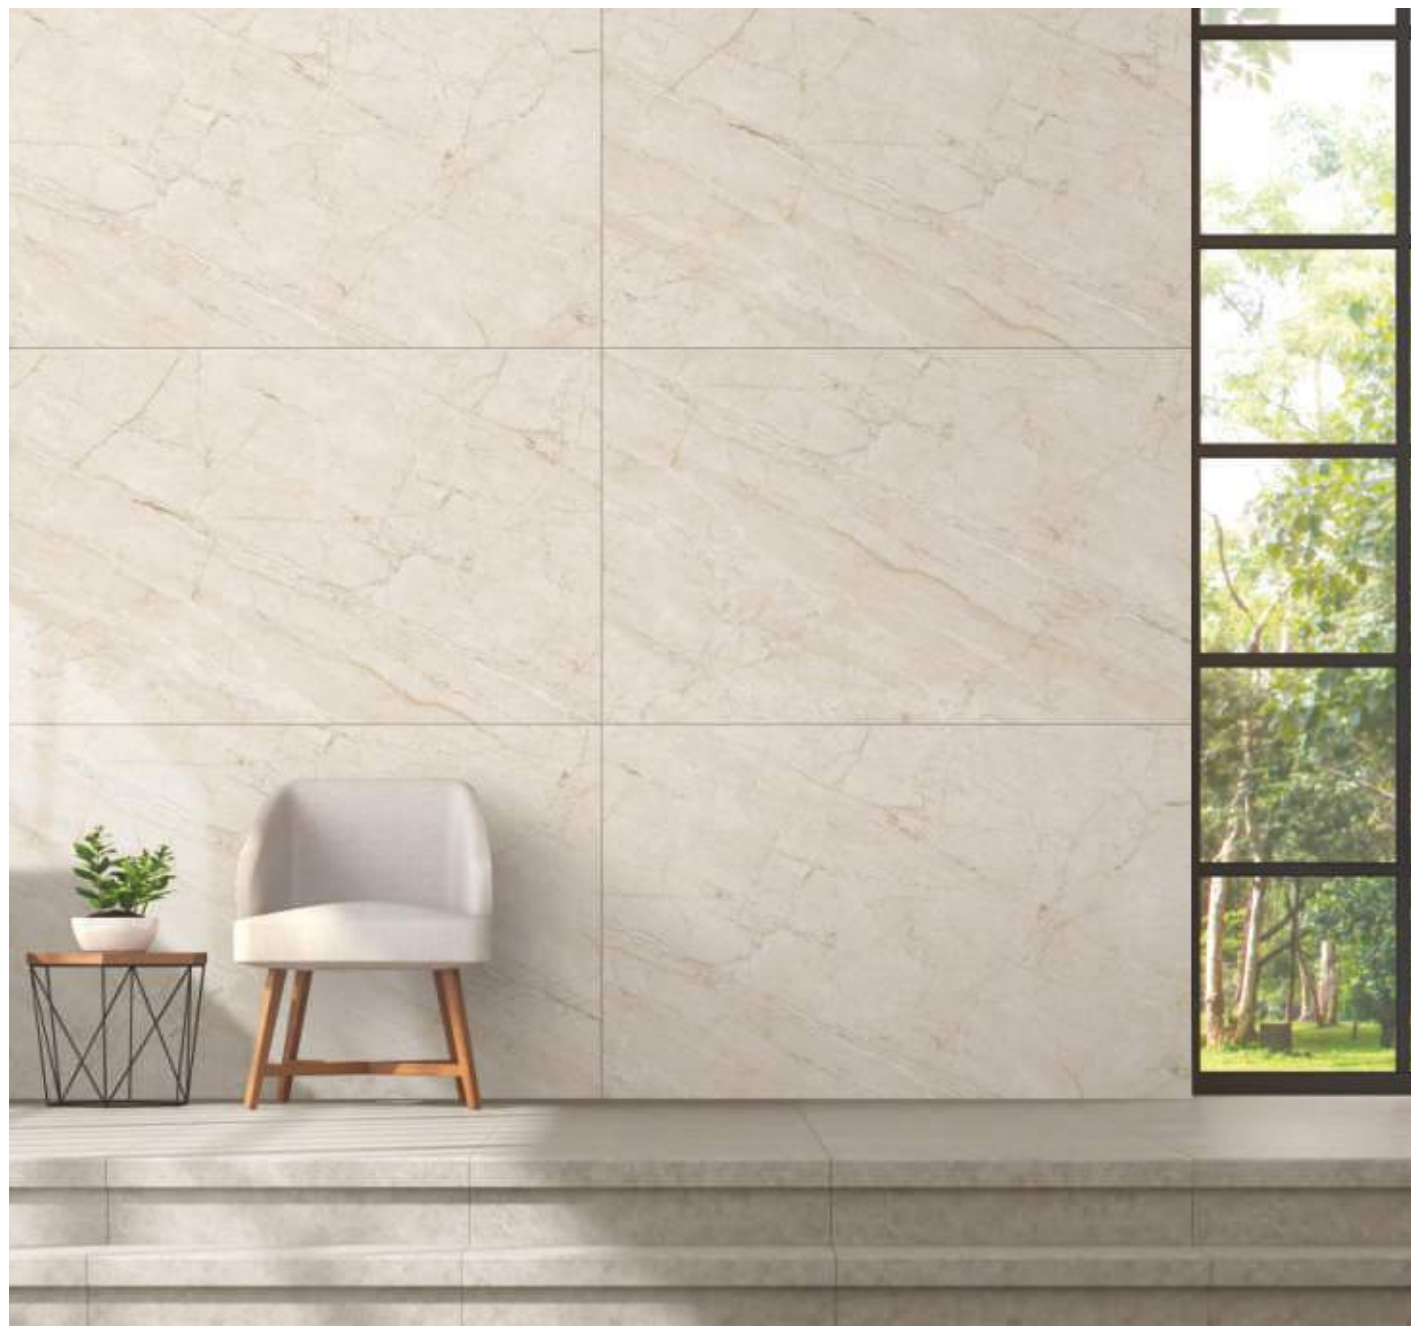

| Carving
| Satin
| High Gloss

Pcs per box

Sqft per box

1

23.25 Approx

Cadiz Beige

Carving

Cadiz Grey