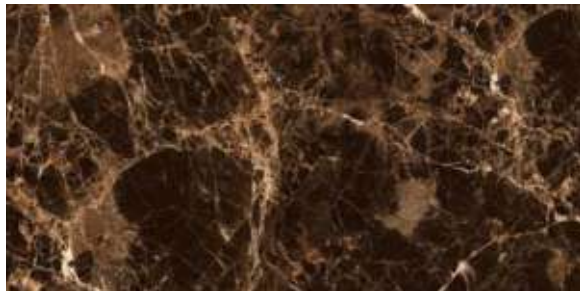

Rio Anthracite

Wall Floor Metallic

#Rio Anthracite

Wuhan High Gloss

Jiddah High Gloss

Bristol Dark Emprador

Black Porto HG HLT

Galaxy HG HLT