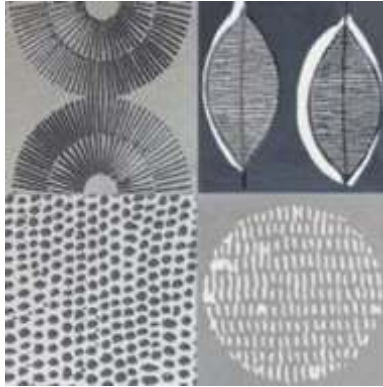

## Brick Delta Mix

Size (in mm)	Pcs per box	Sqm per box
110x330	31	1.1253

WALL TILES

FLOOR TILES

HI-DEFINITION  
DIGITAL TILES

RANDOM

RECTIFICADO

Nairobi