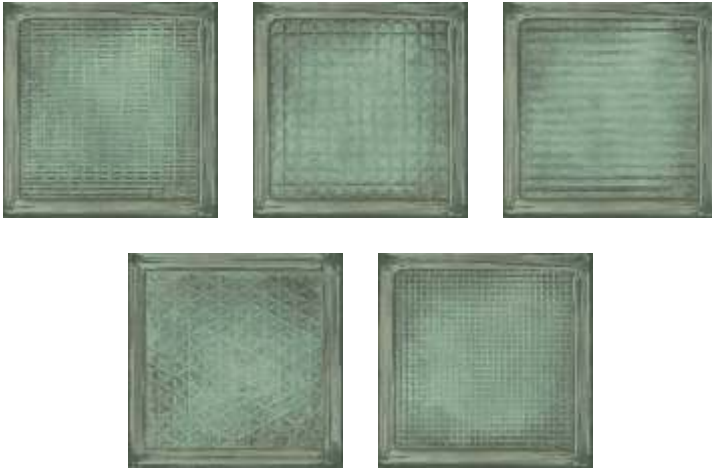

GLASS GREEN BRICK