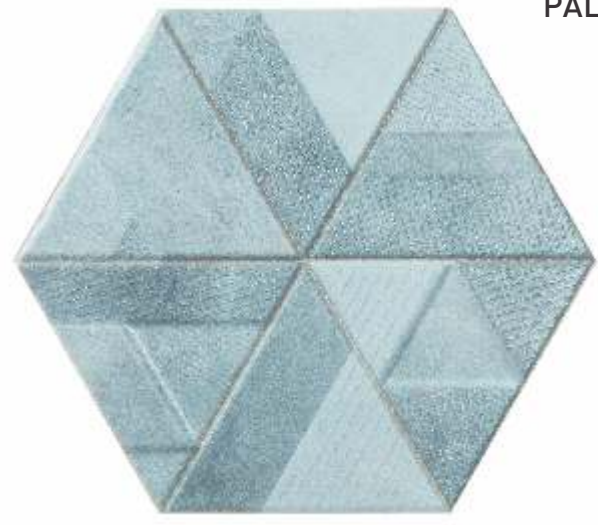

Size (in mm)	Pcs per box	Sqm per box
150x150	24	0.54

PALERMO BLANCO

**Special Application on the Tile**

Size (in mm)	Pcs per box	Sqm per box
258x290	18	1.35

PALERMO AZUL

PALERO BEIGE

**Special Application on the Tile**