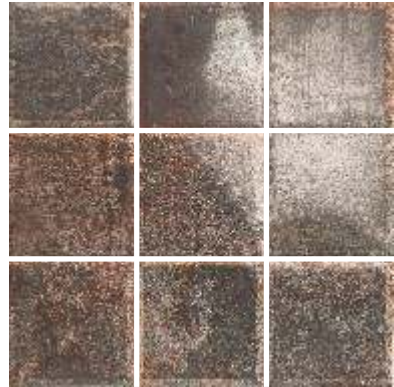

Monza Blu

Monza Ocre

Monza Terra

Size (in mm)	Pcs per box	Sqm per box
200x200	25	1

Rusty Mix

Rusty Nero

Tin Tile Cream

Tin Tile Nero